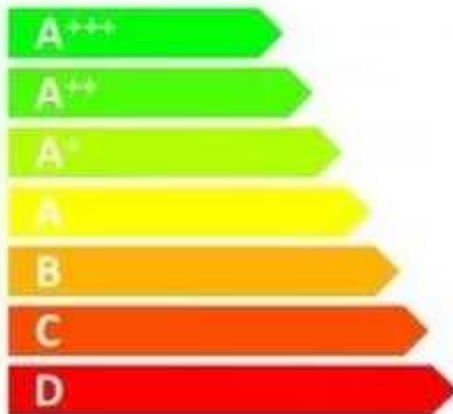

**ENERG**

енергия · ενέργεια

Y IJA

IE IA

Brandt

BT600BE

**A+++**

ENERGIA · ЕНЕРГИЯ · ΕΝΕΡΓΕΙΑ  
ENERGIJA · ENERGY · ENERGIE  
ENERGI

**137**  
kWh/annum

**8720**  
L/annum

**6,0**  
kg

ABCDEFG

**58dB**

**78dB**

2010/1061